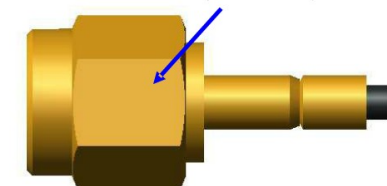

## 室外型機種常態性規格

Items:	正針	反針Pin(實際針)	正針	反針Pin(實際針)
	SMA	RP SMA	N-Type	RP N-Type
照片示意				
內部端子(針)	公端子(公針)	母端子(母針)	公端子(公針)	母端子(母針)
外部接頭	公頭	公頭	公頭	公頭
PHOTO				
內部端子(針)	母端子(母針)	公端子(公針)	母端子(母針)	公端子(公針)
外部接頭	母頭	母頭	母頭	母頭

無線應用  
分佈指標

特殊少數被使用  
Buffalo 室內型規格

普遍經常被使用  
Cerio 室內型規格

普遍經常被使用  
Cerio 室外型規格

特殊少數被使用  
Enterasys 室外型規格

### SMA (Subminiature Version A)

SMA PLUG (外觀有套殼以轉動)

SMA PLUG  
(公頭+公端子)

RP-SMA PLUG  
(公頭+母端子)

SMA JACK (外觀有螺紋)

SMA JACK  
(母頭+母端子)

RP-SMA JACK  
(母頭+公端子)

### Type N (Neill)

N PLUG (外觀有套殼以轉動)

N PLUG  
(公頭+公端子)

RP-N PLUG  
(公頭+母端子)

N JACK (外觀有螺紋)

N JACK  
(母頭+母端子)

RP-N JACK  
(母頭+公端子)