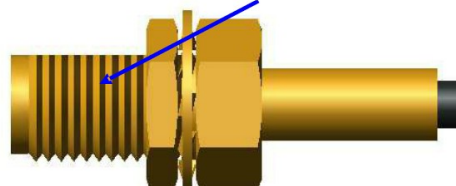

## 室外型機種常態性規格

Items:	正針	反針Pin(實際針)	正針	反針Pin(實際針)
	SMA	RP SMA	N-Type	RP N-Type
照片示意				
內部端子(針)	公端子(公針)	母端子(母針)	公端子(公針)	母端子(母針)
外部接頭	公頭	公頭	公頭	公頭
PHOTO				
內部端子(針)	母端子(母針)	公端子(公針)	母端子(母針)	公端子(公針)
外部接頭	母頭	母頭	母頭	母頭

### SMA (Subminiature Version A)

SMA PLUG (外觀有套殼以轉動)

SMA PLUG  
(公頭+公端子)

RP-SMA PLUG  
(公頭+母端子)

SMA JACK (外觀有螺紋)

SMA JACK  
(母頭+母端子)

RP-SMA JACK  
(母頭+公端子)

### Type N (Neill)

N PLUG (外觀有套殼以轉動)

N PLUG  
(公頭+公端子)

RP-N PLUG  
(公頭+母端子)

N JACK (外觀有螺紋)

N JACK  
(母頭+母端子)

RP-N JACK  
(母頭+公端子)