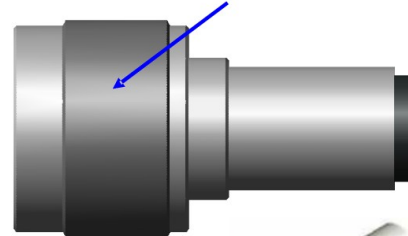

## 室外型機種常態性規格

Items:	正針	反針Pin(實際針)	正針	反針Pin(實際針)
	SMA	RP SMA	N-Type	RP N-Type
照片示意				
內部端子(針)	公端子(公針)	母端子(母針)	公端子(公針)	母端子(母針)
外部接頭	公頭	公頭	公頭	公頭
PHOTO				
內部端子(針)	母端子(母針)	公端子(公針)	母端子(母針)	公端子(公針)
外部接頭	母頭	母頭	母頭	母頭

### SMA (Subminiature Version A)

SMA PLUG (外觀有套殼以轉動)

SMA PLUG  
(公頭+公端子)

RP-SMA PLUG  
(公頭+母端子)

SMA JACK (外觀有螺紋)

SMA JACK  
(母頭+母端子)

RP-SMA JACK  
(母頭+公端子)

### Type N (Neill)

N PLUG (外觀有套殼以轉動)

N PLUG  
(公頭+公端子)

RP-N PLUG  
(公頭+母端子)

N JACK (外觀有螺紋)

N JACK  
(母頭+母端子)

RP-N JACK  
(母頭+公端子)