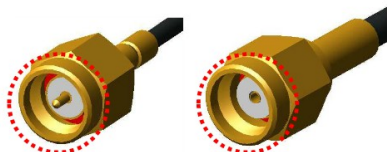

## 室外型機種常態性規格

Items:	正針	反針Pin(實際針)	正針	反針Pin(實際針)
	SMA	RP SMA	N-Type	RP N-Type
照片示意				
內部端子(針)	公端子(公針)	母端子(母針)	公端子(公針)	母端子(母針)
外部接頭	公頭	公頭	公頭	公頭
PHOTO				
內部端子(針)	母端子(母針)	公端子(公針)	母端子(母針)	公端子(公針)
外部接頭	母頭	母頭	母頭	母頭

無線應用  
分佈指標

特殊少數被使用  
Buffalo 室內型規格

普遍經常被使用  
Cerio 室內型規格

普遍經常被使用  
Cerio 室外型規格

特殊少數被使用  
Enterasys 室外型規格

### SMA (Subminiature Version A)

SMA PLUG (外觀有套殼以轉動)

SMA PLUG  
(公頭+公端子)

RP-SMA PLUG  
(公頭+母端子)

SMA JACK (外觀有螺紋)

SMA JACK  
(母頭+母端子)

RP-SMA JACK  
(母頭+公端子)

### Type N (Neill)

N PLUG (外觀有套殼以轉動)

N PLUG  
(公頭+公端子)

RP-N PLUG  
(公頭+母端子)

N JACK (外觀有螺紋)

N JACK  
(母頭+母端子)

RP-N JACK  
(母頭+公端子)