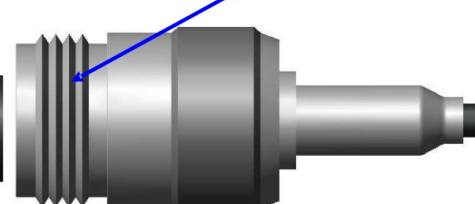

## 室外型機種常態性規格

Items:	正針	反針Pin(實際針)	正針	反針Pin(實際針)
	SMA	RP SMA	N-Type	RP N-Type
照片示意				
內部端子(針)	公端子(公針)	母端子(母針)	公端子(公針)	母端子(母針)
外部接頭	公頭	公頭	公頭	公頭
PHOTO				
內部端子(針)	母端子(母針)	公端子(公針)	母端子(母針)	公端子(公針)
外部接頭	母頭	母頭	母頭	母頭

### SMA (Subminiature Version A)

SMA PLUG (外觀有套殼以轉動)

SMA PLUG  
(公頭+公端子)

RP-SMA PLUG  
(公頭+母端子)

SMA JACK (外觀有螺紋)

SMA JACK  
(母頭+母端子)

RP-SMA JACK  
(母頭+公端子)

### Type N (Neill)

N PLUG (外觀有套殼以轉動)

N PLUG  
(公頭+公端子)

RP-N PLUG  
(公頭+母端子)

N JACK (外觀有螺紋)

N JACK  
(母頭+母端子)

RP-N JACK  
(母頭+公端子)