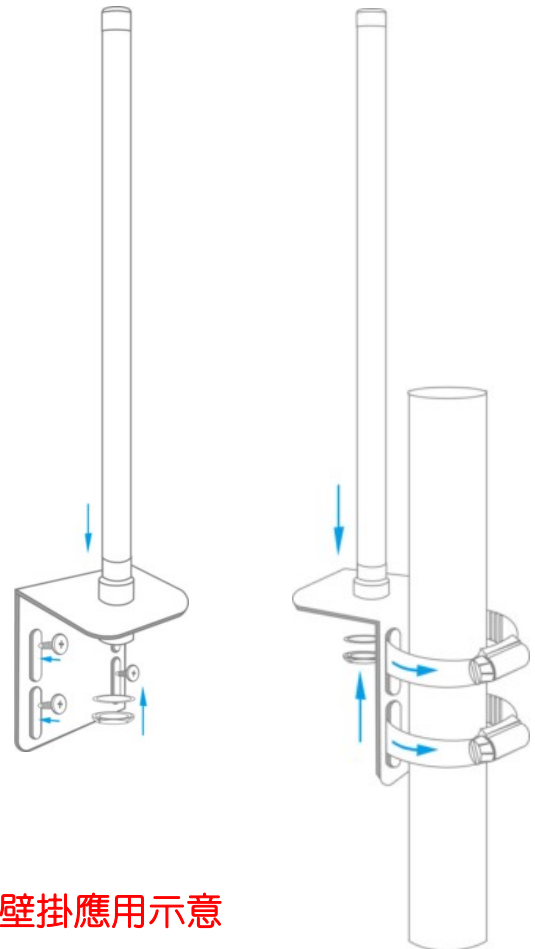

ANT-0608WN

2.4Ghz / 5Ghz 室外型無線網路纖細全向性

6dBi / 8dBi 雙頻可固定式高功率天線

(含壁掛 L 架)

EAN Code : 4712757152890

CERIO ANT-0608WN 2.4Ghz / 5Ghz 室外型無線網路纖細全向性 6dBi / 8dBi 雙頻可固定式高功率天線，支援 802.11a/b/g/n MIMO 頻率技術，能夠同時使用於 2.4Ghz 與 5Ghz 雙頻環境使用，增加你的整體無線訊號功率與 **擴大無線訊號覆蓋範圍**，讓你可以各別於兩頻之間同時無線接收與無線傳送資訊享受**更高速度、距離更遠**的完美解決方案。

CERIO ANT-0608WN 高功率天線提供垂直涵蓋角度 22° 角度，提供遠距點對點或點對多點無線應用時更容易校對與對應連線，支援 2.4Ghz / 5Ghz 雙頻無線並提供高訊號效能在 IEEE 802.11b/g/n WiFi 無線環境，材質採用玻璃纖維輕量化設計與鋁製金屬材質有效預防滲水與防鏽及耐高溫，適用於室外環境下，

ANT-0608WN 為使用者更方便使用與設定安裝附壁掛組，並也可搭配 **CERIO** 低衰減 RF 天線用線，將室內型無線基地台或室內型無線寬頻用戶端設備具 R-SMA-Jack 或 N-Type Jack 接頭之設備，串接 **ANT-0608WN** 將其有效延伸無線訊號覆蓋範圍，讓您可以於無線接收與無線傳送資訊同時享受**更高速度、距離更遠**的完美解決方案。

壁掛應用示意

柱掛應用示意

產品特色

- 2.4GHz : 6dBi / 5Ghz : 8dBi 高功率特色
- 卓越雙頻訊號技術
- 22°垂直角度高涵蓋角度
- 超高性能的完美表現
- 安裝簡單和輕量化設計
- 防水的外型適用於各種氣候應用
- 垂直位置的安裝特性

產品規格

天線類型	室內 / 室外型 全向性天線
支援頻率範圍	2.4 ~ 2.5GHz , 5.1 ~ 5.7Ghz Dual Band 雙頻
支援無線網路標準	Wireless 2.4Ghz Network IEEE 802.11ac/a/an/bgn MIMO
功率值(Gain)	2.4Ghz : 6dBi / 5Ghz : 8dBi
駐波比(V.S.W.R)	< 1.5
束波角度(水平)	360°
束波角度(垂直)	22°
極化角度	垂直(性)
輸入阻抗	50 歐姆
連接頭	N-Type Female
裝置類型	壁掛 L 架組(L 型金屬材質, 柱掛用鐵束環、壁掛用螺絲包)
最大風速承受	150 公里/時速
操作溫度	-20°C - + 70°C
儲存溫度	-30°C - + 80°C
環境濕度	溼度 95 % (非凝結狀態)
產品尺寸	天線管: 250* 13 (L *W) mm 13mm Diameter (max) 含壁掛 L 架組立: 304*55 (L *W) mm
重量	68g (含壁掛 L 架: 161g)

包裝內容

ANT-0608WN 天線	x1
壁掛 / 柱掛雙用 L 版組	x1
安裝說明簡介	x1
產品保證卡	x1