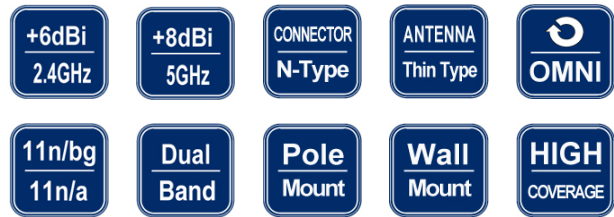

ANT-0608WN

2.4Ghz / 5Ghz 室外型無線網路纖細全向性

6dBi / 8dBi 雙頻可固定式高功率天線

(含壁掛 L 架)

EAN Code : 4712757152890

CERIO ANT-0608WN 2.4Ghz / 5Ghz 室外型無線網路纖細全向性 6dBi / 8dBi 雙頻可固定式高功率天線，支援 802.11a/b/g/n MIMO 頻率技術，能夠同時使用於 2.4Ghz 與 5Ghz 雙頻環境使用，增加你的整體無線訊號功率與 **擴大無線訊號覆蓋範圍**，讓你可以各別於兩頻之間同時無線接收與無線傳送資訊享受**更高速度、距離更遠**的完美解決方案。

壁掛應用示意

柱掛應用示意

產品特色

- 2.4GHz : 6dBi / 5Ghz : 8dBi 高功率特色
- 卓越雙頻訊號技術
- 22°垂直角度高涵蓋角度
- 超高性能的完美表現
- 安裝簡單和輕量化設計
- 防水的外型適用於各種氣候應用
- 垂直位置的安裝特性

產品規格

天線類型	室內 / 室外型 全向性天線
支援頻率範圍	2.4 ~ 2.5GHz , 5.1 ~ 5.7Ghz Dual Band 雙頻
支援無線網路標準	Wireless 2.4Ghz Network IEEE 802.11ac/a/an/bgn MIMO
功率值(Gain)	2.4Ghz : 6dBi / 5Ghz : 8dBi
駐波比(V.S.W.R)	< 1.5
束波角度(水平)	360°
束波角度(垂直)	22°
極化角度	垂直(性)
輸入阻抗	50 歐姆
連接頭	N-Type Female
裝置類型	壁掛 L 架組(L 型金屬材質, 柱掛用鐵束環、壁掛用螺絲包)
最大風速承受	150 公里/時速
操作溫度	-20°C - + 70°C
儲存溫度	-30°C - + 80°C
環境濕度	溼度 95 % (非凝結狀態)
產品尺寸	天線管: 250* 13 (L *W) mm 13mm Diameter (max) 含壁掛 L 架組立: 304*55 (L *W) mm
重量	68g (含壁掛 L 架: 161g)