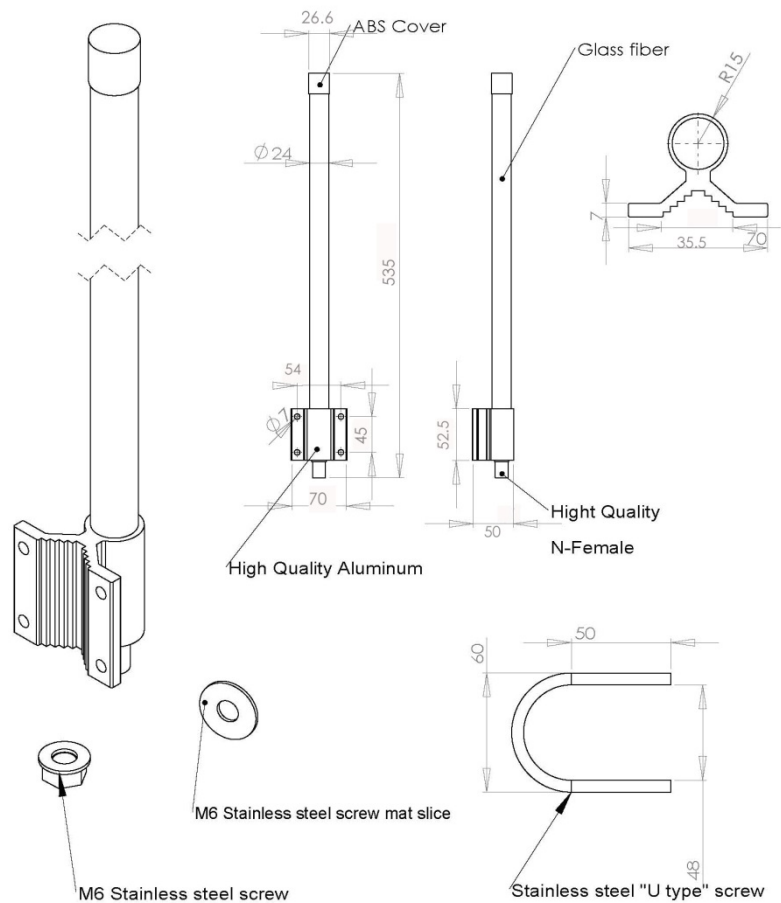

ANT-10AN

5GHz 室外型無線網路

全向性 10dBi 可固定式高功率天線

EAN Code : 4712757151527

CERIO ANT-10AN 是室外型全向性 360°天線,提供垂直涵蓋角度 15°較大角度,讓你遠距點對點或點對多點無線應用時更容易校對與對應連線,支援 5.1 至 5.9 GHz 頻率並提供高訊號效能。在 IEEE 802.11a/n, IEEE 802.11a WiMax 無線 WiFi 無線環境下,提供壁掛組,並使用玻璃光纖高品質的材質,與使用鋁製金屬材質有效預防滲水與防鏽, **ANT-10AN** 讓使用者更方便使用與設定安裝。讓你可以於無線接收與無線傳送資訊享受更高速、距離更遠的完美解決方案。

產品示意圖

產品特色

- 室外型 360°全向性 10dBi 高功率特色
- 15°垂直角度高涵蓋角度
- 超高性能的完美表現
- 安裝簡單和輕盈的重量的設計
- 防水的外型適用於各種氣候的應用
- 垂直位置的安裝特性

產品規格

天線類型	5GHz 室外型全向性天線
支援頻率範圍	5.1 ~ 5.9GHz
支援無線網路標準	Wireless 5Ghz Network IEEE 802.11n , IEEE 802.11a
功率值(Gain)	10 dBi
駐波比(V.S.W.R)	< 1.5
束波角度(水平)	360°
束波角度(垂直)	15°
極化角度	垂直(線性)
輸入阻抗	50 歐姆
連接頭	N-Type Female
裝置類型	支撐掛組(U 型不繡鋼材質)
操作溫度	-50°C - + 85°C
儲存溫度	-50°C - + 85°C
環境濕度	溼度 5~ 90 % (非凝結狀態)
產品尺寸	535 * 70 (L *W) mm 26.6mm Diameter (max)
重量	375g

包裝內容

- ANT-10AN 天線 x1**
- 支撐掛組 x1**
- 安裝說明簡介 x1**
- 產品保證卡 x 1**