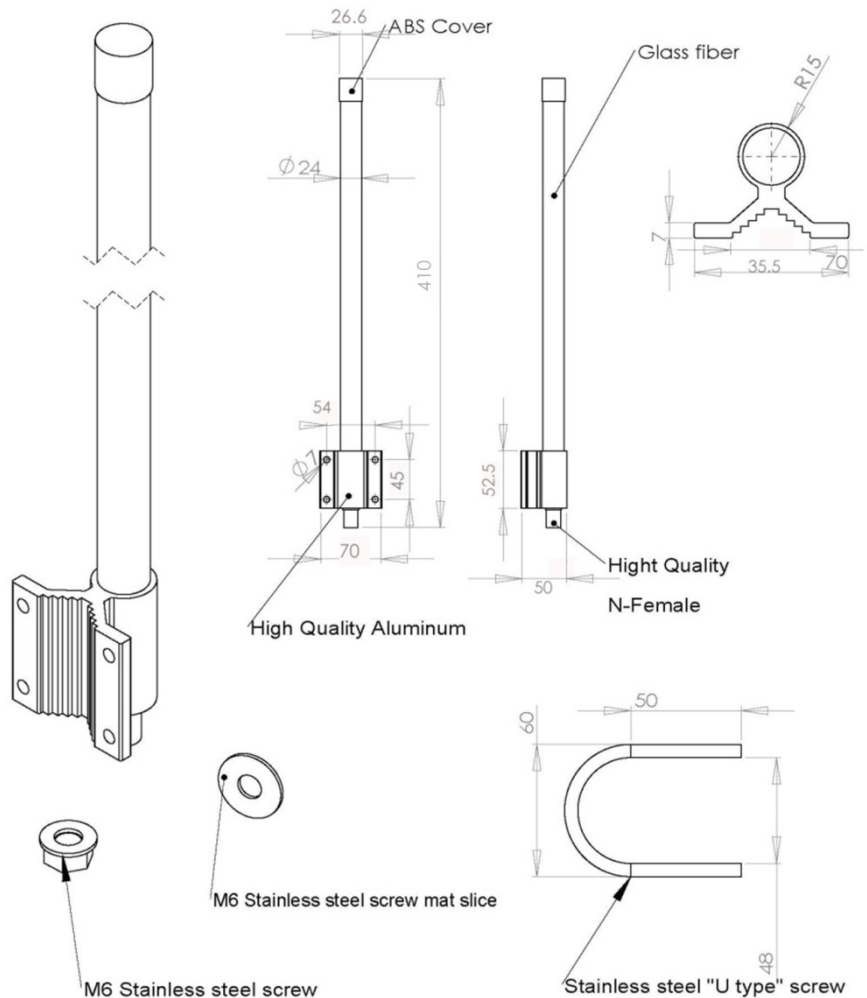

ANT-10AN

5GHz 室外型無線網路

全向性 10dBi 可固定式高功率天線

EAN Code : 4712757151527

產品示意圖

CERIO ANT-10AN 是室外型全向性 360°天線,提供垂直涵蓋角度 15°較大角度,讓你遠距點對點或點對多點無線應用時更容易校對與對應連線,支援 5.1 至 5.9 GHz 頻率並提供高訊號效能。在 IEEE 802.11a/n, IEEE 802.11a WiMax 無線 WiFi 無線環境下,提供壁掛組,並使用玻璃光纖高品質的材質,與使用鋁製金屬材質有效預防滲水與防鏽, **ANT-10AN** 讓使用者更方便使用與設定安裝。讓你可以於無線接收與無線傳送資訊享受更高速、距離更遠的完美解決方案。

產品特色

- 室外型 360°全向性 10dBi 高功率特色
- 15°垂直角度高涵蓋角度
- 超高性能的完美表現
- 安裝簡單和輕盈的重量的設計
- 防水的外型適用於各種氣候的應用
- 垂直位置的安裝特性

產品規格

天線類型	5GHz 室外型全向性天線
支援頻率範圍	5.1 ~ 5.9GHz
支援無線網路標準	Wireless 5Ghz Network IEEE 802.11n , IEEE 802.11a
功率值(Gain)	10 dBi
駐波比(V.S.W.R)	< 1.5
束波角度(水平)	360°
束波角度(垂直)	15°
極化角度	垂直(線性)
輸入阻抗	50 歐姆
連接頭	N-Type Female
裝置類型	支撐掛組(U 型不繡鋼材質)
操作溫度	-50°C - + 85°C
儲存溫度	-50°C - + 85°C
環境濕度	溼度 5~ 90 % (非凝結狀態)
產品尺寸	410 * 70 (L *W) mm 26.6mm Diameter (max)
重量	370g

包裝內容

- ANT-10AN 天線 x1**
- 支撐掛組 x1**
- 安裝說明簡介 x1**
- 產品保證卡 x 1**