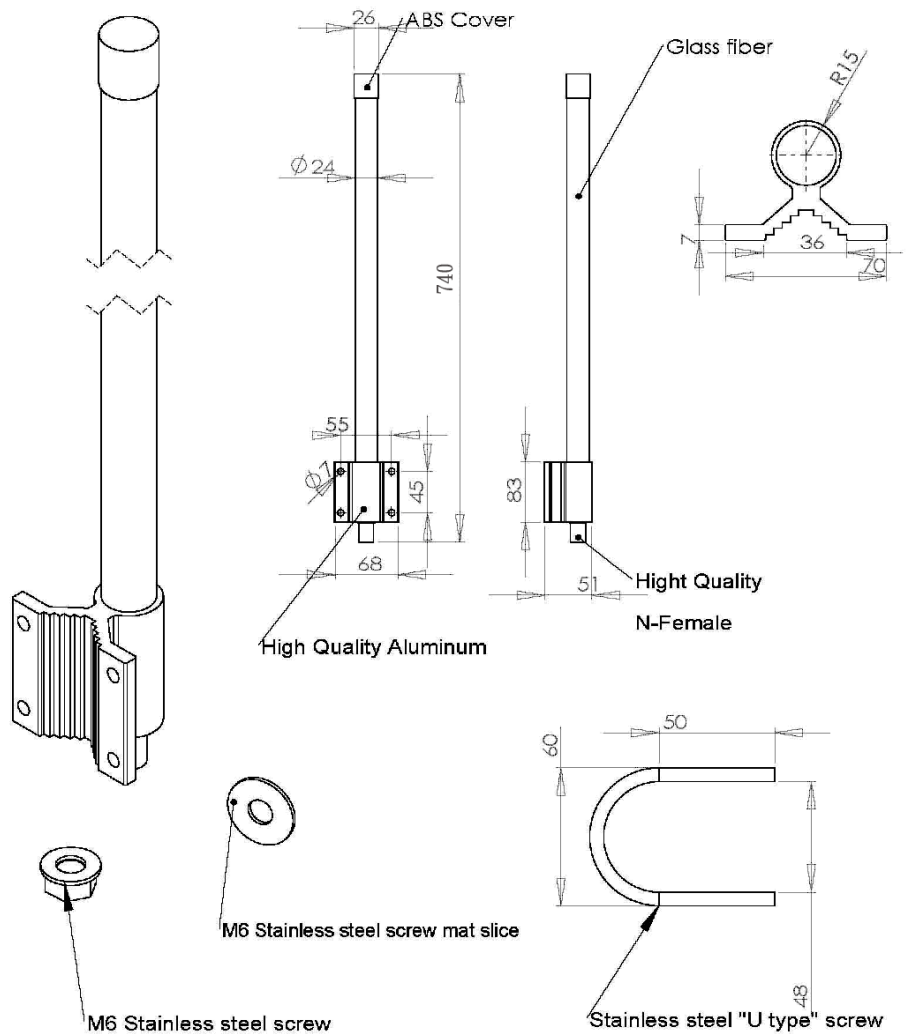

EAN Code : 4712757152043

**CERIO ANT-15AN** 是室外型全向性 360°天線,提供垂直涵蓋 7°角度,供遠距點對點或點對多點無線應用,支援 5.1 至 5.9 GHz 頻率並提供高訊號效能,在 IEEE 802.11a/n, IEEE 802.11a WiMax 無線 WiFi 無線環境下,提供壁掛組,並使用玻璃光纖高品質的材質,與使用鋁製金屬材質有效預防滲水與防鏽, **ANT-15AN** 讓使用者更方便使用與設定安裝.讓你可以於無線接收與無線傳送資訊享受更高速、距離更遠的完美解決方案。